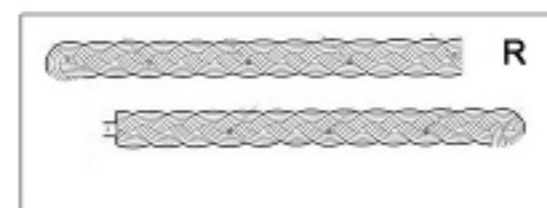

- Links
Left
- Rechts
Right

Stütze Holz
Wood stick

Fusskissen
Footcushion

- Links
Left
- Rechts
Right

Der Unterkorb / lower part

Seitenteil

Side parts

Sicht von vorne:

- Links
Left
- Rechts
Right
- Nur Stoffbezüge R+L
Lining only R+L

Hinterteil
Lower Back

Front

Fussbrett
Footboard

Sitz-Stützplatte Satz / 2
Seat supporting slates set / 2

Der Oberkorb / upper part

Zierleiste Satz / 2
Decor Strip Set / 2

Markise
Awning

Dach
Roof

Hinterteil
Rear part

Seitenteil

Side parts

Sicht von vorne:

- Links
Left
- Rechts
Right
- Nur Stoffbezüge R+L
Lining only R+L

Sitzbank
Leisten
Satz/2
Bench ledge