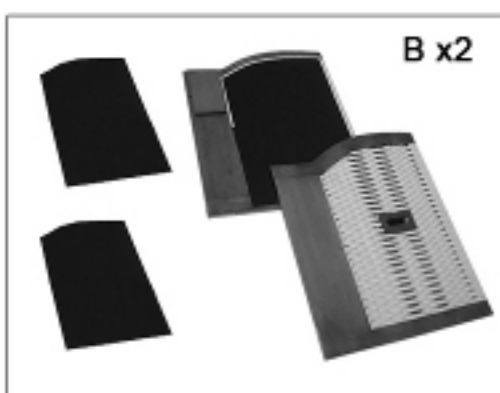

Satz Schrauben und Scheiben
Screw set

Halter Metall 2 Stück
Metal angles

Klappvorrichtung Satz/2L+R
Handle

Rückenpolster
Backrest

- Links
Left
- Rechts
Right

Sitzpolster
Seat padding

Stangen 4 Stück
Poles

Fussbank
Footrest

- Links
Left
- Rechts
Right

Stütze Holz
Wood stick

Fusskissen
Footcushion

- Links
Left
- Rechts
Right

Der Unterkorb / lower part

Seitenteil

Side parts

Sicht von vorne:

- Links
Left
- Rechts
Right
- Nur Stoffbezüge R+L
Lining only R+L

Hinterteil
Lower Back

Front

Fussbrett
Footboard

Sitz-Stützplatte Satz / 2
Seat supporting slates set / 2

Der Oberkorb / upper part

Zierleiste Satz / 2
Decor Strip Set / 2