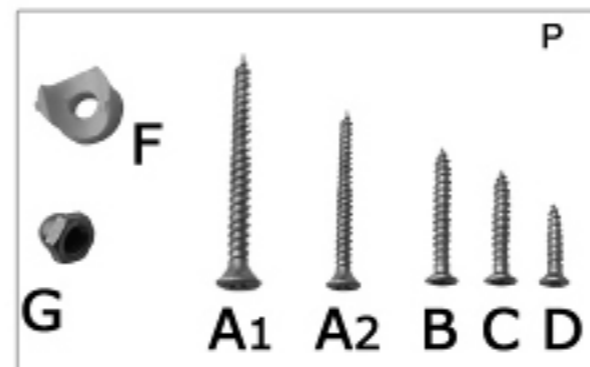

Satz Schrauben und Scheiben
Screw set

Halter Metall 2 Stück
Metal angles

Klappvorrichtung Satz/2L+R
Handle

Rückenpolster
Backrest

- Links
Left
- Rechts
Right

Sitzpolster
Seat padding

Stangen 4 Stück
Poles

Fussbank
Footrest